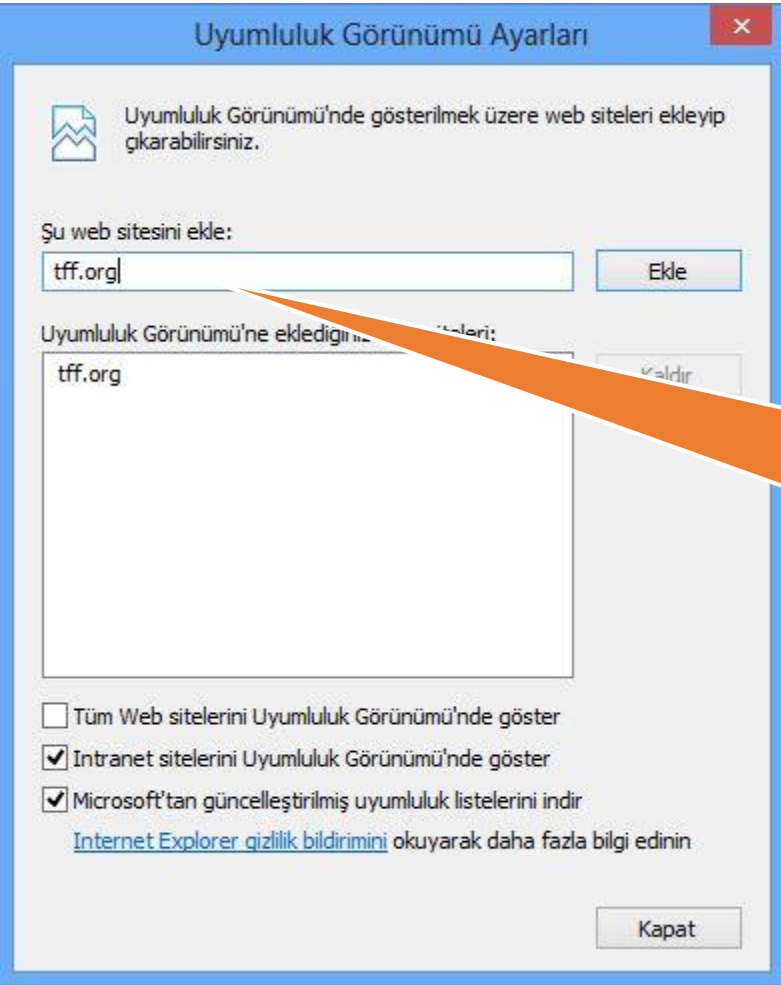

Karşınıza gelen ekranda " Şu web sitesini ekle " bölümünde tff.org yazınız ve " EKLE " butonuna basınız. Ekle butonuna bastıktan sonra " tff.org " adresi aşağı bölümde yer alacaktır.