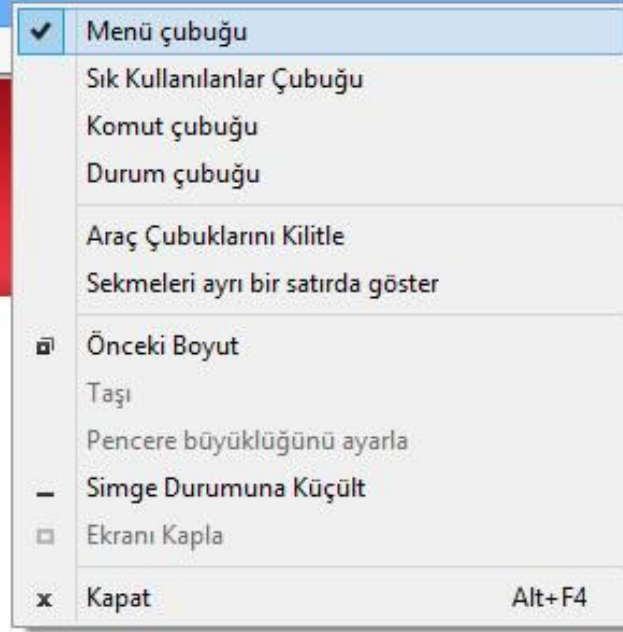

İnternet Explorer açtığınızda menüler gözüküyor olabilir.

İnternet Explorer açtığınızda menüler gözüküyor ise Mouse imlecini boş alana (gösterilen) yere getirip sağ butonuna basın ve karşınıza menü açılacak. Açılan menüde " Menü Çubuğu " sekmesini tıklayın. Ardından menüleriniz (Dosya, Düzen, Görünüm v.s.) karşınıza çıkacaktır.