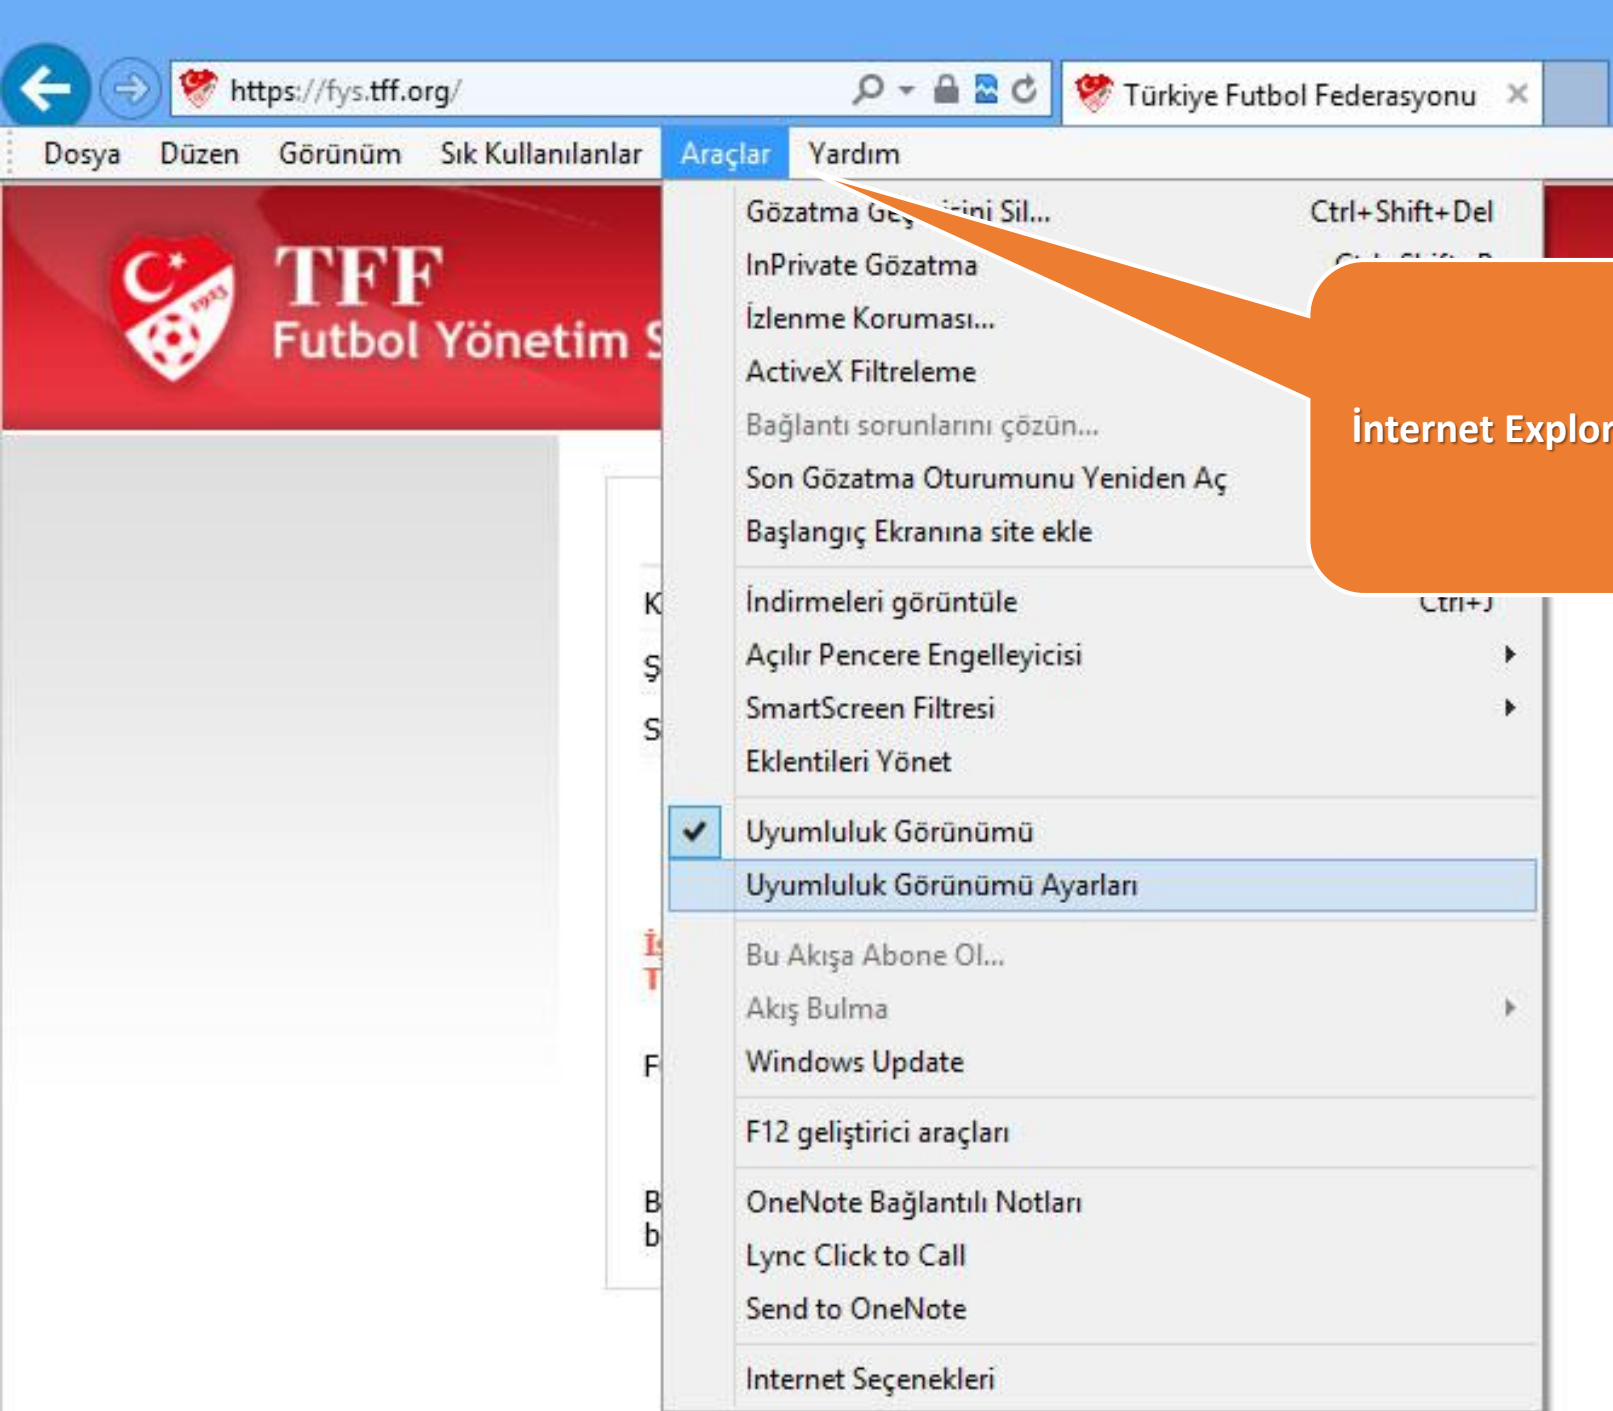

 **Giriş**

[Şifremi Unuttum](#)

İşletim Sisteminiz: WinNT
Tarayıcınız: Internet Explorer 7.0

Futbol Yönetim Sistemi için Internet Explorer 7.0 veya üstü bir tarayıcı kullanmanız önerilir.
Eğer tarayıcı sürümünüz daha eski ise lütfen **tklayın**.

Bağlantı yaptığınız ip adresi: **10.34.11.58** dir. Giriş yaptığınız bu ip adresi sistemimizde loglanacaktır.

Futbol Yönetim Sistemi girmek için lütfen https://fys.tff.org adresini kullandığınız internet browser programınızın adres bölümüne yazınız.

İnternet Explorer açtığınızda menüler gözüküyor olabilir.

İnternet Explorer açtığınızda menüler gözüküyor ise Mouse imlecini boş alana (gösterilen) yere getirip sağ butonuna basın ve karşınıza menü açılacak. Açılan menüde " Menü Çubuğu " sekmesini tıklayın. Ardından menüleriniz (Dosya, Düzen, Görünüm v.s.) karşınıza çıkacaktır.